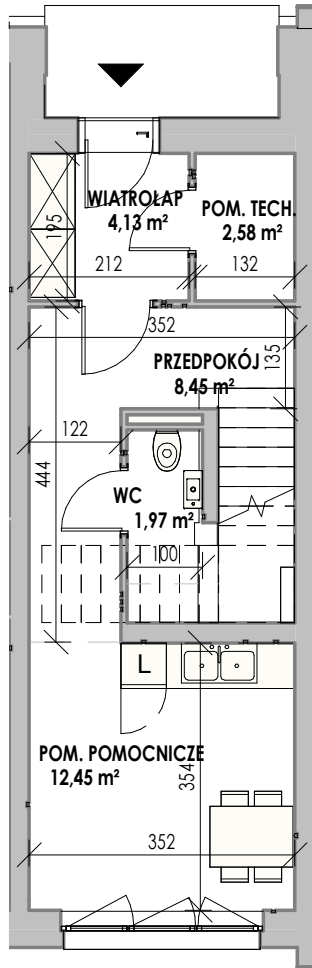

MIESZKANIE 1

POWIERZCHNIA - 172,50 m²

Uwagi:
 Aranżacja wnętrza (meble, urządzenia) służy wyłącznie celom ilustracyjnym.
 Powierzchnie mają charakter poglądowy.
 Materiał reklamowy ma charakter poglądowy i nie stanowi oferty w rozumieniu prawa handlowego.

Ultratet Sp. z o.o.
 ul. Strzegomska 138
 54-429 Wrocław
 www.ultratet.com.pl

205

GROTA ROWECKIEGO

PARTER

ogródek
48,41 m²

PIĘTRO

PODDASZE

ul. Grota Roweckiego

WIATROŁAP	4,13 m ²	ŁAZIENKA	3,31 m ²
POM. TECH.	2,58 m ²	SYPIALNIA	13,45 m ²
WC	1,97 m ²	SALON Z KUCHNIĄ	41,06 m ²
PRZEDPOKÓJ	8,45 m ²	GARDEROBA	2,35 m ²
POM. POMOCNICZE	12,45 m ²	PRZEDPOKÓJ	4,61 m ²
	29,57 m ²		99,84 m ²
SYPIALNIA	14,05 m ²	PODDASZE	42,63 m ²
SYPIALNIA	15,55 m ²		42,63 m ²
ŁAZIENKA	5,44 m ²		172,05 m ²