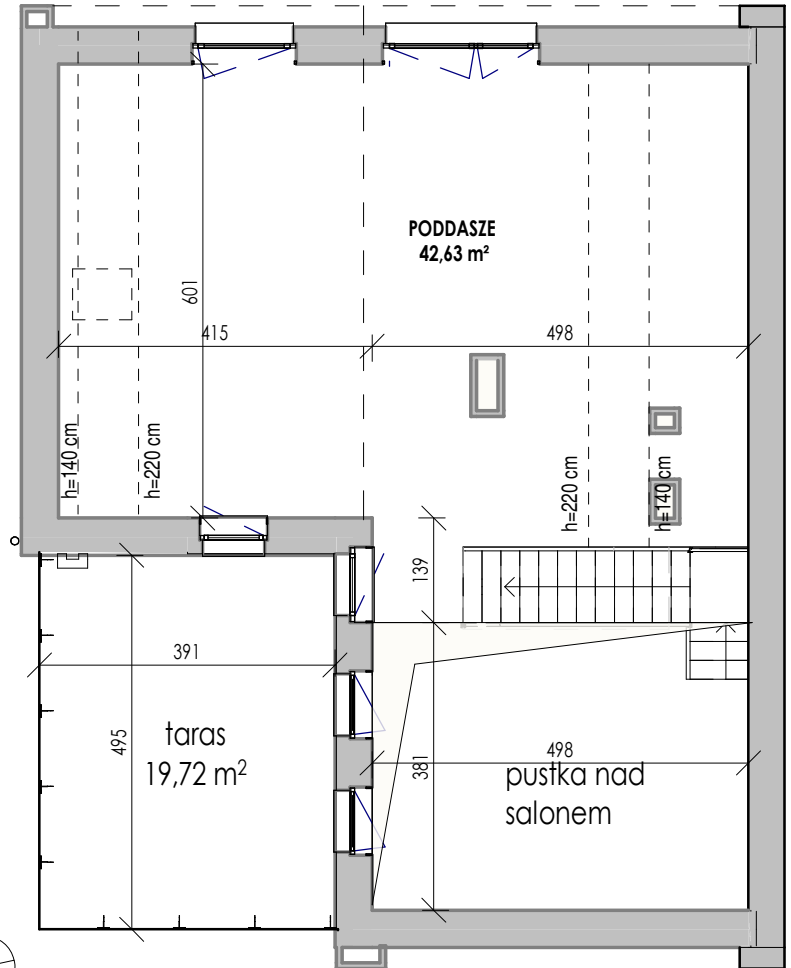

MIESZKANIE 1

POWIERZCHNIA - 172,50 m²

Uwagi:
 Aranżacja wnętrza (meble, urządzenia) służy wyłącznie celom ilustracyjnym.
 Powierzchnie mają charakter poglądowy.
 Materiał reklamowy ma charakter poglądowy i nie stanowi oferty w rozumieniu prawa handlowego.

Ultratet Sp. z o.o.
 ul. Strzegomska 138
 54-429 Wrocław
 www.ultratet.com.pl

205

GROTA ROWECKIEGO

PARTER

ogródek
48,41 m²

PIĘTRO

PODDASZE

ul. Grota Roweckiego

WIATROŁAP	4,13 m ²	ŁAZIENKA	3,31 m ²
POM. TECH.	2,58 m ²	SYPIALNIA	13,45 m ²
WC	1,97 m ²	SALON Z KUCHNIĄ	41,06 m ²
PRZEDPOKÓJ	8,45 m ²	GARDEROBA	2,35 m ²
POM. POMOCNICZE	12,45 m ²	PRZEDPOKÓJ	4,61 m ²
	29,57 m ²		99,84 m ²
SYPIALNIA	14,05 m ²	PODDASZE	42,63 m ²
SYPIALNIA	15,55 m ²		42,63 m ²
ŁAZIENKA	5,44 m ²		172,05 m ²