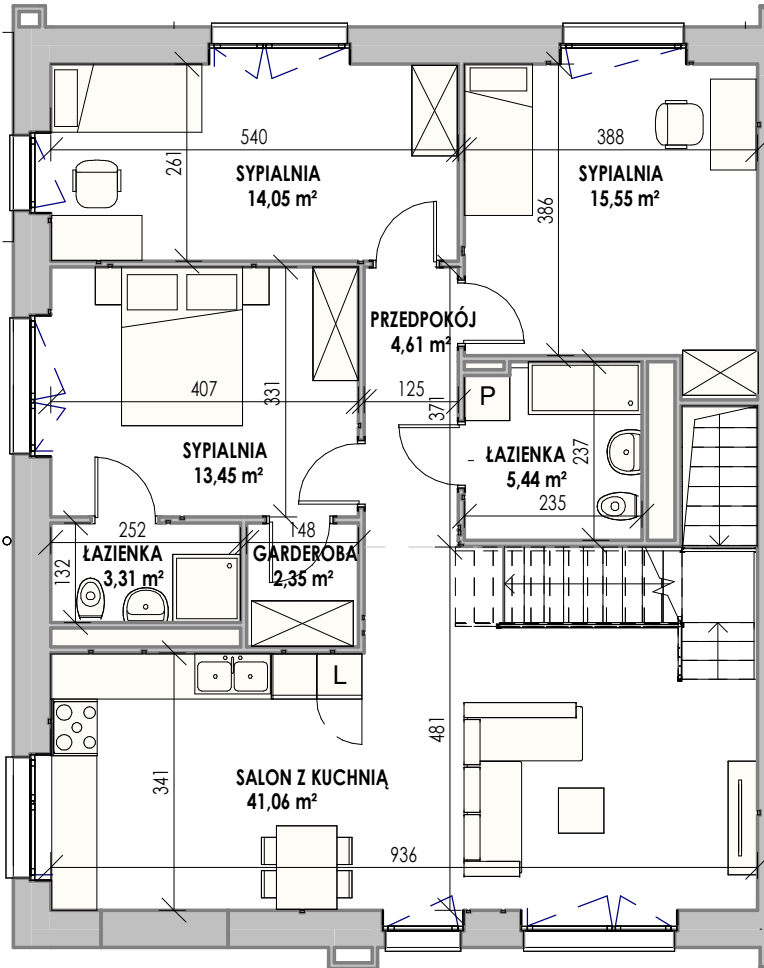

MIESZKANIE 1

POWIERZCHNIA - 172,50 m²

Uwagi:
 Aranżacja wnętrza (meble, urządzenia) służy wyłącznie celom ilustracyjnym.
 Powierzchnie mają charakter poglądowy.
 Materiał reklamowy ma charakter poglądowy i nie stanowi oferty w rozumieniu prawa handlowego.

Ultratet Sp. z o.o.
 ul. Strzegomska 138
 54-429 Wrocław
 www.ultratet.com.pl

205

GROTA ROWECKIEGO

PARTER

ogródek
48,41 m²

PIĘTRO

PODDASZE

ul. Grota Roweckiego

WIATROŁAP	4,13 m ²	ŁAZIENKA	3,31 m ²
POM. TECH.	2,58 m ²	SYPIALNIA	13,45 m ²
WC	1,97 m ²	SALON Z KUCHNIĄ	41,06 m ²
PRZEDPOKÓJ	8,45 m ²	GARDEROBA	2,35 m ²
POM. POMOCNICZE	12,45 m ²	PRZEDPOKÓJ	4,61 m ²
	29,57 m ²		99,84 m ²
SYPIALNIA	14,05 m ²	PODDASZE	42,63 m ²
SYPIALNIA	15,55 m ²		42,63 m ²
ŁAZIENKA	5,44 m ²		172,05 m ²