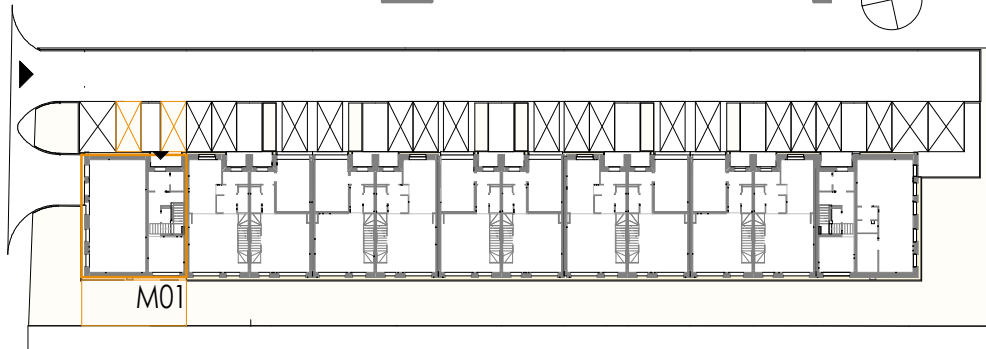

MIESZKANIE 1

POWIERZCHNIA - 172,50 m²

Uwagi:
 Aranżacja wnętrza (meble, urządzenia) służy wyłącznie celom ilustracyjnym.
 Powierzchnie mają charakter poglądowy.
 Materiał reklamowy ma charakter poglądowy i nie stanowi oferty w rozumieniu prawa handlowego.

Ultratet Sp. z o.o.
 ul. Strzegomska 138
 54-429 Wrocław
 www.ultratet.com.pl

205

GROTA ROWECKIEGO

PARTER

ogródek
48,41 m²

PIĘTRO

PODDASZE

ul. Grota Roweckiego

WIATROŁAP	4,13 m ²	ŁAZIENKA	3,31 m ²
POM. TECH.	2,58 m ²	SYPIALNIA	13,45 m ²
WC	1,97 m ²	SALON Z KUCHNIĄ	41,06 m ²
PRZEDPOKÓJ	8,45 m ²	GARDEROBA	2,35 m ²
POM. POMOCNICZE	12,45 m ²	PRZEDPOKÓJ	4,61 m ²
	29,57 m ²		99,84 m ²
SYPIALNIA	14,05 m ²	PODDASZE	42,63 m ²
SYPIALNIA	15,55 m ²		42,63 m ²
ŁAZIENKA	5,44 m ²		172,05 m ²