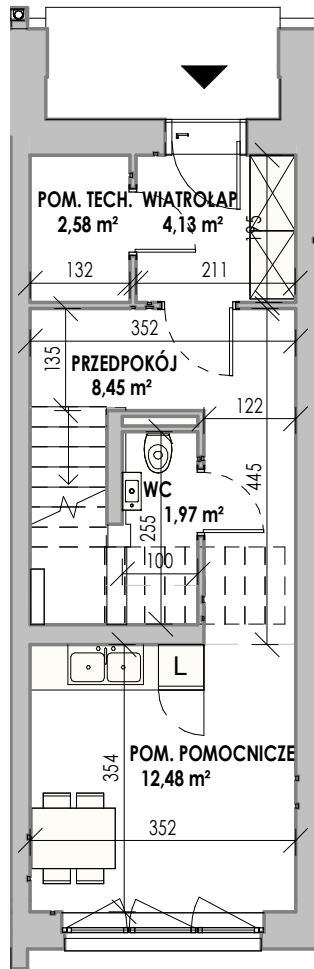

MIESZKANIE 12

POWIERZCHNIA - 172,13 m²

Uwagi:

Aranżacja wnętrza (meble, urządzenia) służy wyłącznie celom ilustracyjnym.

Powierzchnie mają charakter poglądowy.

Materiał reklamowy ma charakter poglądowy i nie stanowi oferty w rozumieniu prawa handlowego.

Ultratet Sp. z o.o.

ul. Strzegomska 138
54-429 Wrocław
www.ultratet.com.pl

205

GROTA ROWECKIEGO

PARTER

ogródek
48,41 m²

PIĘTRO

PODDASZE

ul. Głota Roweckiego

WIATROŁAP	4,13 m ²	PRZEDPOKÓJ	4,61 m ²
WC	1,97 m ²	ŁAZIENKA	5,53 m ²
PRZEDPOKÓJ	8,45 m ²	ŁAZIENKA	3,31 m ²
POM. TECH.	2,58 m ²	GARDEROBA	2,35 m ²
POM. POMOCNICZE	12,48 m ²	SALON Z KUCHNIĄ	41,08 m ²
	29,61 m ²		99,94 m ²
SYPIALNIA	15,55 m ²	PODDASZE	42,57 m ²
SYPIALNIA	14,05 m ²		42,57 m ²
SYPIALNIA	13,45 m ²		172,13 m ²