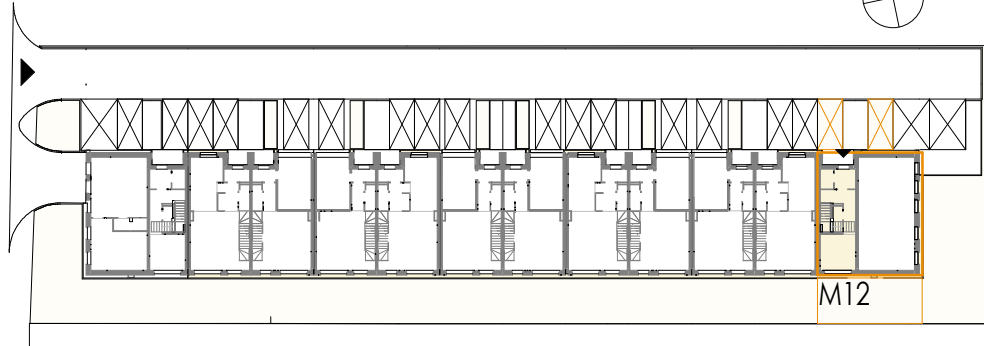

MIESZKANIE 12

POWIERZCHNIA - 172,13 m²

Uwagi:

Aranżacja wnętrza (meble, urządzenia) służy wyłącznie celom ilustracyjnym.

Powierzchnie mają charakter poglądowy.

Materiał reklamowy ma charakter poglądowy i nie stanowi oferty w rozumieniu prawa handlowego.

Ultratet Sp. z o.o.

ul. Strzegomska 138
54-429 Wrocław
www.ultratet.com.pl

205

GROTA ROWECKIEGO

PARTER

ogródek
48,41 m²

PIĘTRO

PODDASZE

ul. Głota Roweckiego

WIATROŁAP	4,13 m ²	PRZEDPOKÓJ	4,61 m ²
WC	1,97 m ²	ŁAZIENKA	5,53 m ²
PRZEDPOKÓJ	8,45 m ²	ŁAZIENKA	3,31 m ²
POM. TECH.	2,58 m ²	GARDEROBA	2,35 m ²
POM. POMOCNICZE	12,48 m ²	SALON Z KUCHNIĄ	41,08 m ²
	29,61 m ²		99,94 m ²
SYPIALNIA	15,55 m ²	PODDASZE	42,57 m ²
SYPIALNIA	14,05 m ²		42,57 m ²
SYPIALNIA	13,45 m ²		172,13 m ²