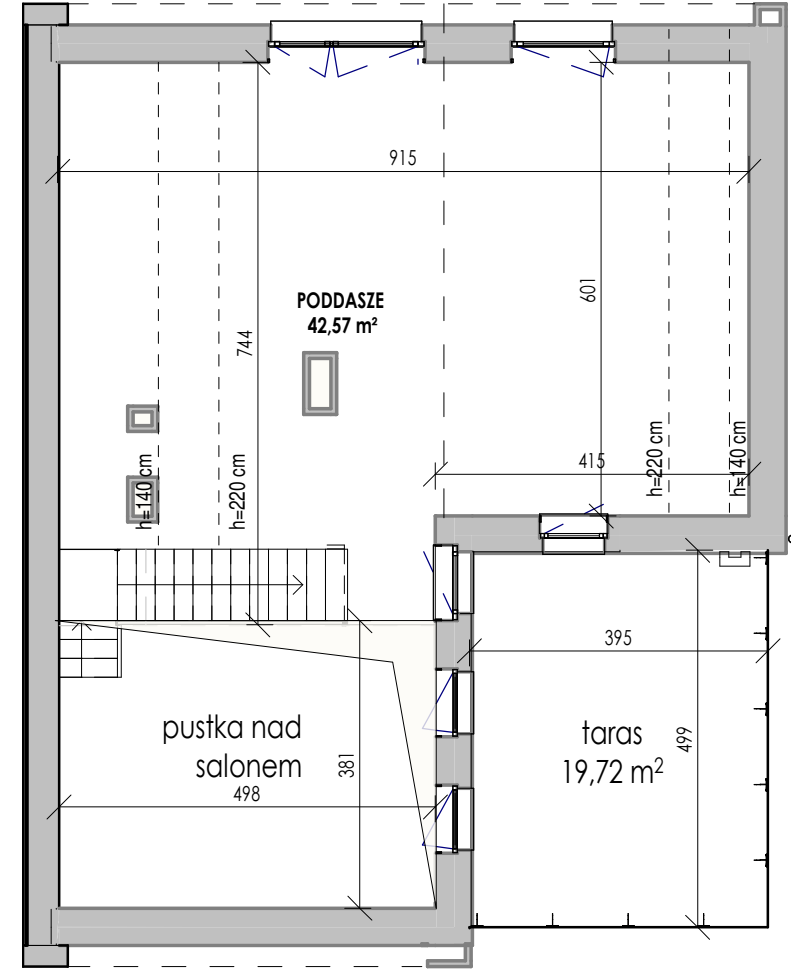

MIESZKANIE 12

POWIERZCHNIA - 172,13 m²

Uwagi:

Aranżacja wnętrza (meble, urządzenia) służy wyłącznie celom ilustracyjnym.

Powierzchnie mają charakter poglądowy.

Materiał reklamowy ma charakter poglądowy i nie stanowi oferty w rozumieniu prawa handlowego.

Ultratet Sp. z o.o.

ul. Strzegomska 138
54-429 Wrocław
www.ultratet.com.pl

205

GROTA ROWECKIEGO

PARTER

ogródek
48,41 m²

PIĘTRO

PODDASZE

ul. Głota Roweckiego

WIATROŁAP	4,13 m ²	PRZEDPOKÓJ	4,61 m ²
WC	1,97 m ²	ŁAZIENKA	5,53 m ²
PRZEDPOKÓJ	8,45 m ²	ŁAZIENKA	3,31 m ²
POM. TECH.	2,58 m ²	GARDEROBA	2,35 m ²
POM. POMOCNICZE	12,48 m ²	SALON Z KUCHNIĄ	41,08 m ²
	29,61 m ²		99,94 m ²
SYPIALNIA	15,55 m ²	PODDASZE	42,57 m ²
SYPIALNIA	14,05 m ²		42,57 m ²
SYPIALNIA	13,45 m ²		172,13 m ²