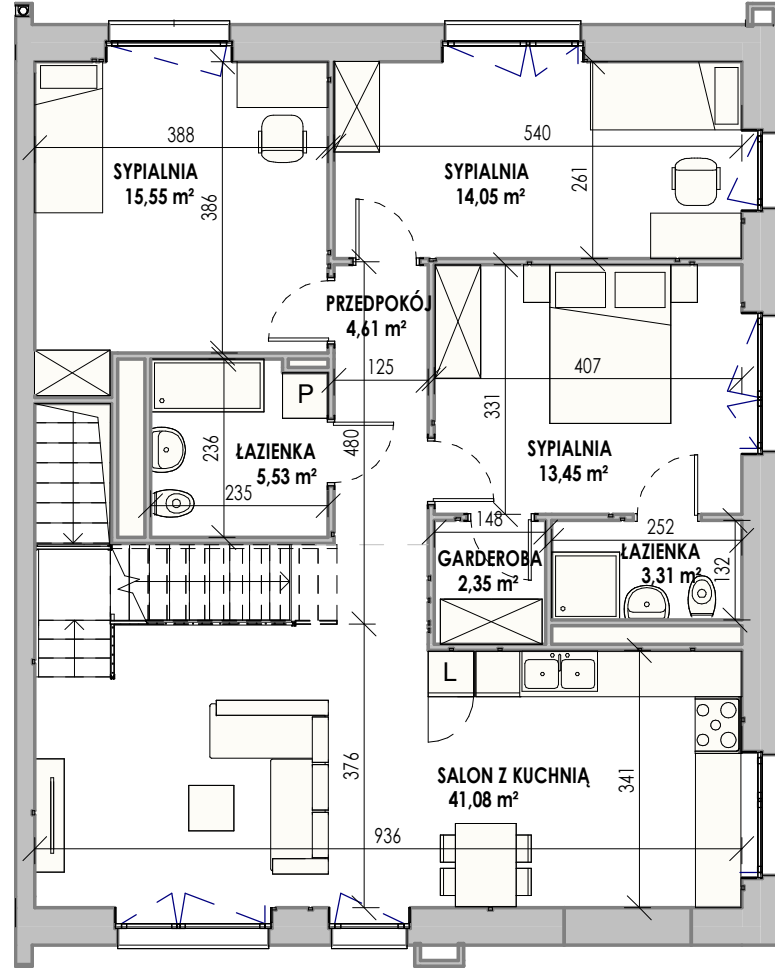

MIESZKANIE 12

POWIERZCHNIA - 172,13 m²

Uwagi:

Aranżacja wnętrza (meble, urządzenia) służy wyłącznie celom ilustracyjnym.

Powierzchnie mają charakter poglądowy.

Materiał reklamowy ma charakter poglądowy i nie stanowi oferty w rozumieniu prawa handlowego.

Ultratet Sp. z o.o.

ul. Strzegomska 138
54-429 Wrocław
www.ultratet.com.pl

205

GROTA ROWECKIEGO

PARTER

ogródek
48,41 m²

PIĘTRO

PODDASZE

ul. Głota Roweckiego

WIATROŁAP	4,13 m ²	PRZEDPOKÓJ	4,61 m ²
WC	1,97 m ²	ŁAZIENKA	5,53 m ²
PRZEDPOKÓJ	8,45 m ²	ŁAZIENKA	3,31 m ²
POM. TECH.	2,58 m ²	GARDEROBA	2,35 m ²
POM. POMOCNICZE	12,48 m ²	SALON Z KUCHNIĄ	41,08 m ²
	29,61 m ²		99,94 m ²
SYPIALNIA	15,55 m ²	PODDASZE	42,57 m ²
SYPIALNIA	14,05 m ²		42,57 m ²
SYPIALNIA	13,45 m ²		172,13 m ²